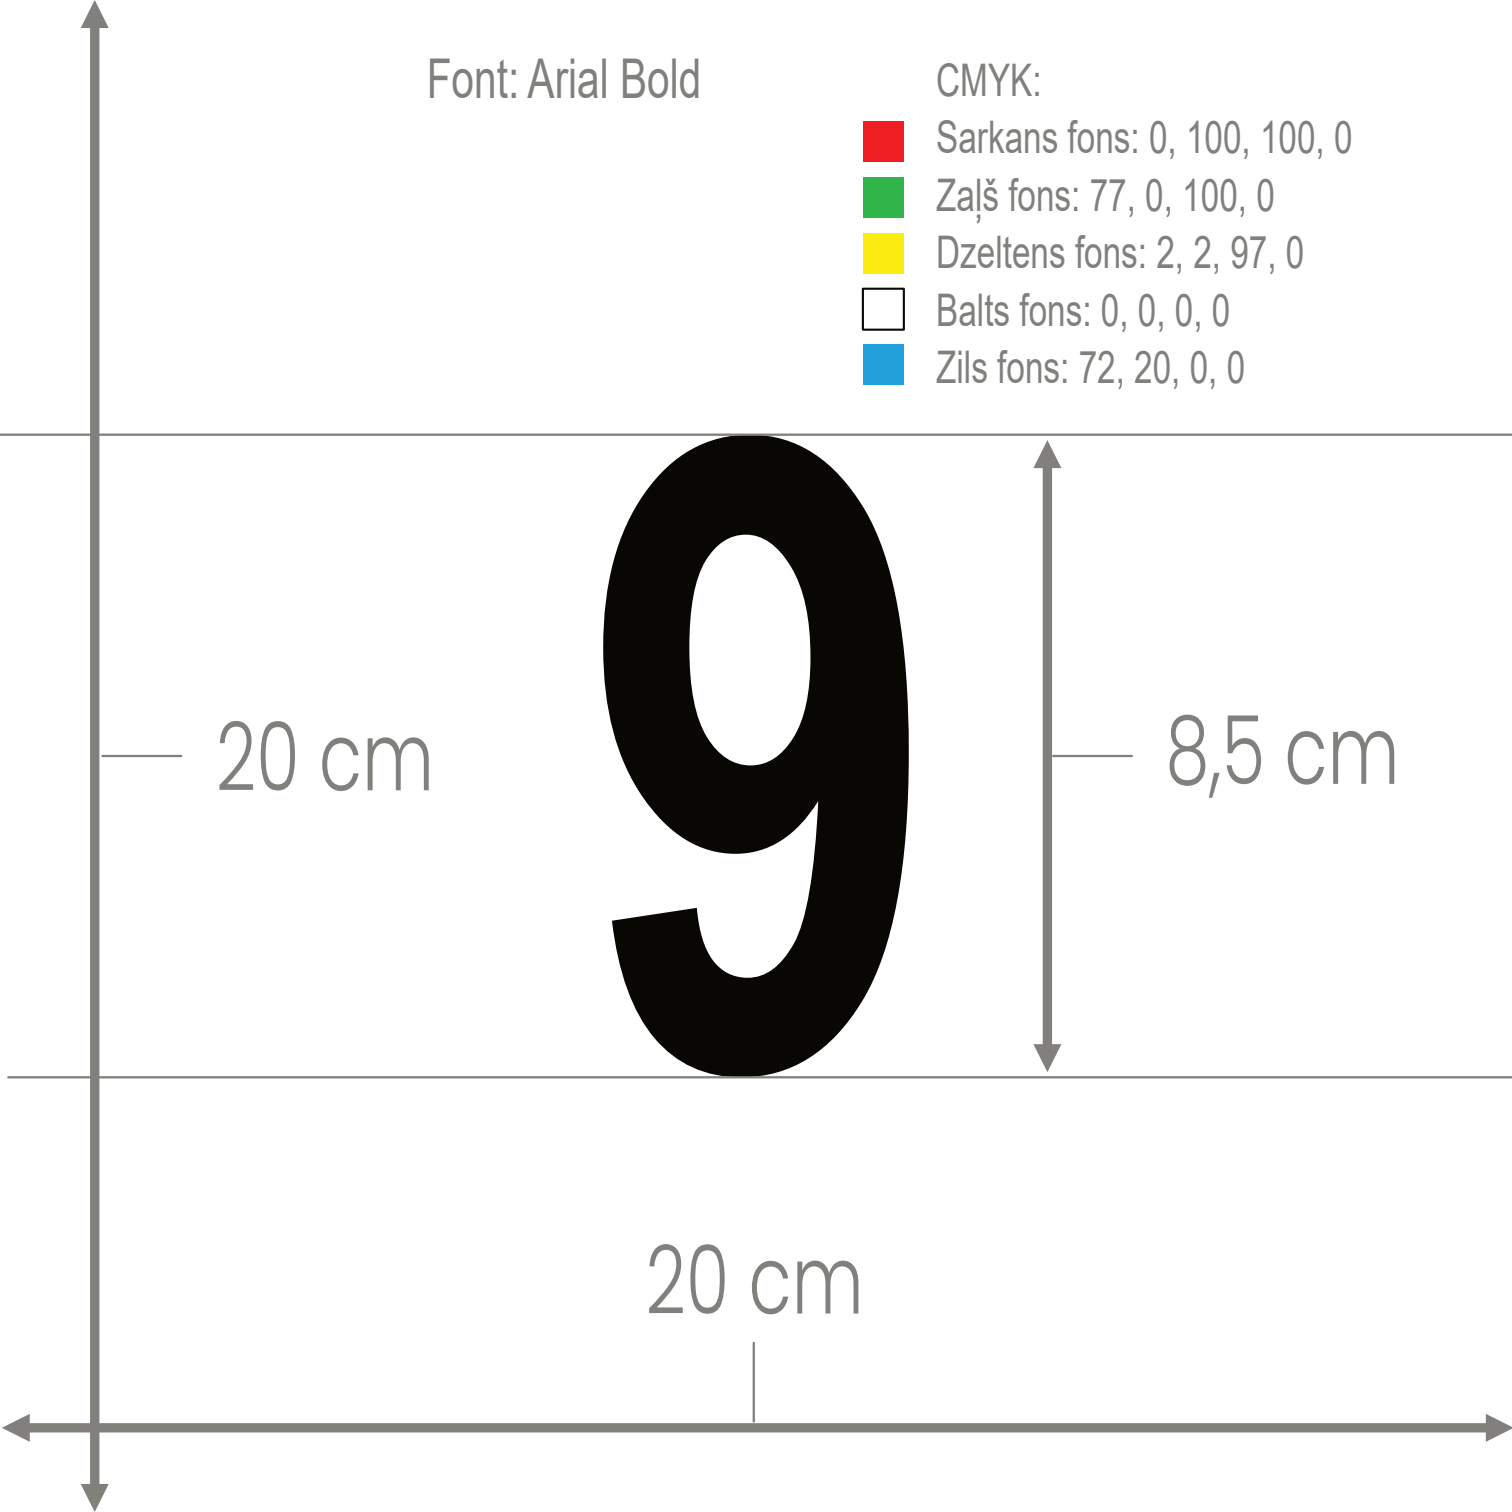

Font: Arial Bold

CMYK:

 Sarkans fons: 0, 100, 100, 0

 Zaļš fons: 77, 0, 100, 0

 Dzeltens fons: 2, 2, 97, 0

 Balts fons: 0, 0, 0, 0

 Zils fons: 72, 20, 0, 0

20 cm

9

8,5 cm

20 cm

TRIALGP·LV

LATVIJAS ČEMPIONĀTS MOTOTRIĀLĀ

9

TRIALGP·LV

LATVIJAS ČEMPIONĀTS MOTOTRIĀLĀ