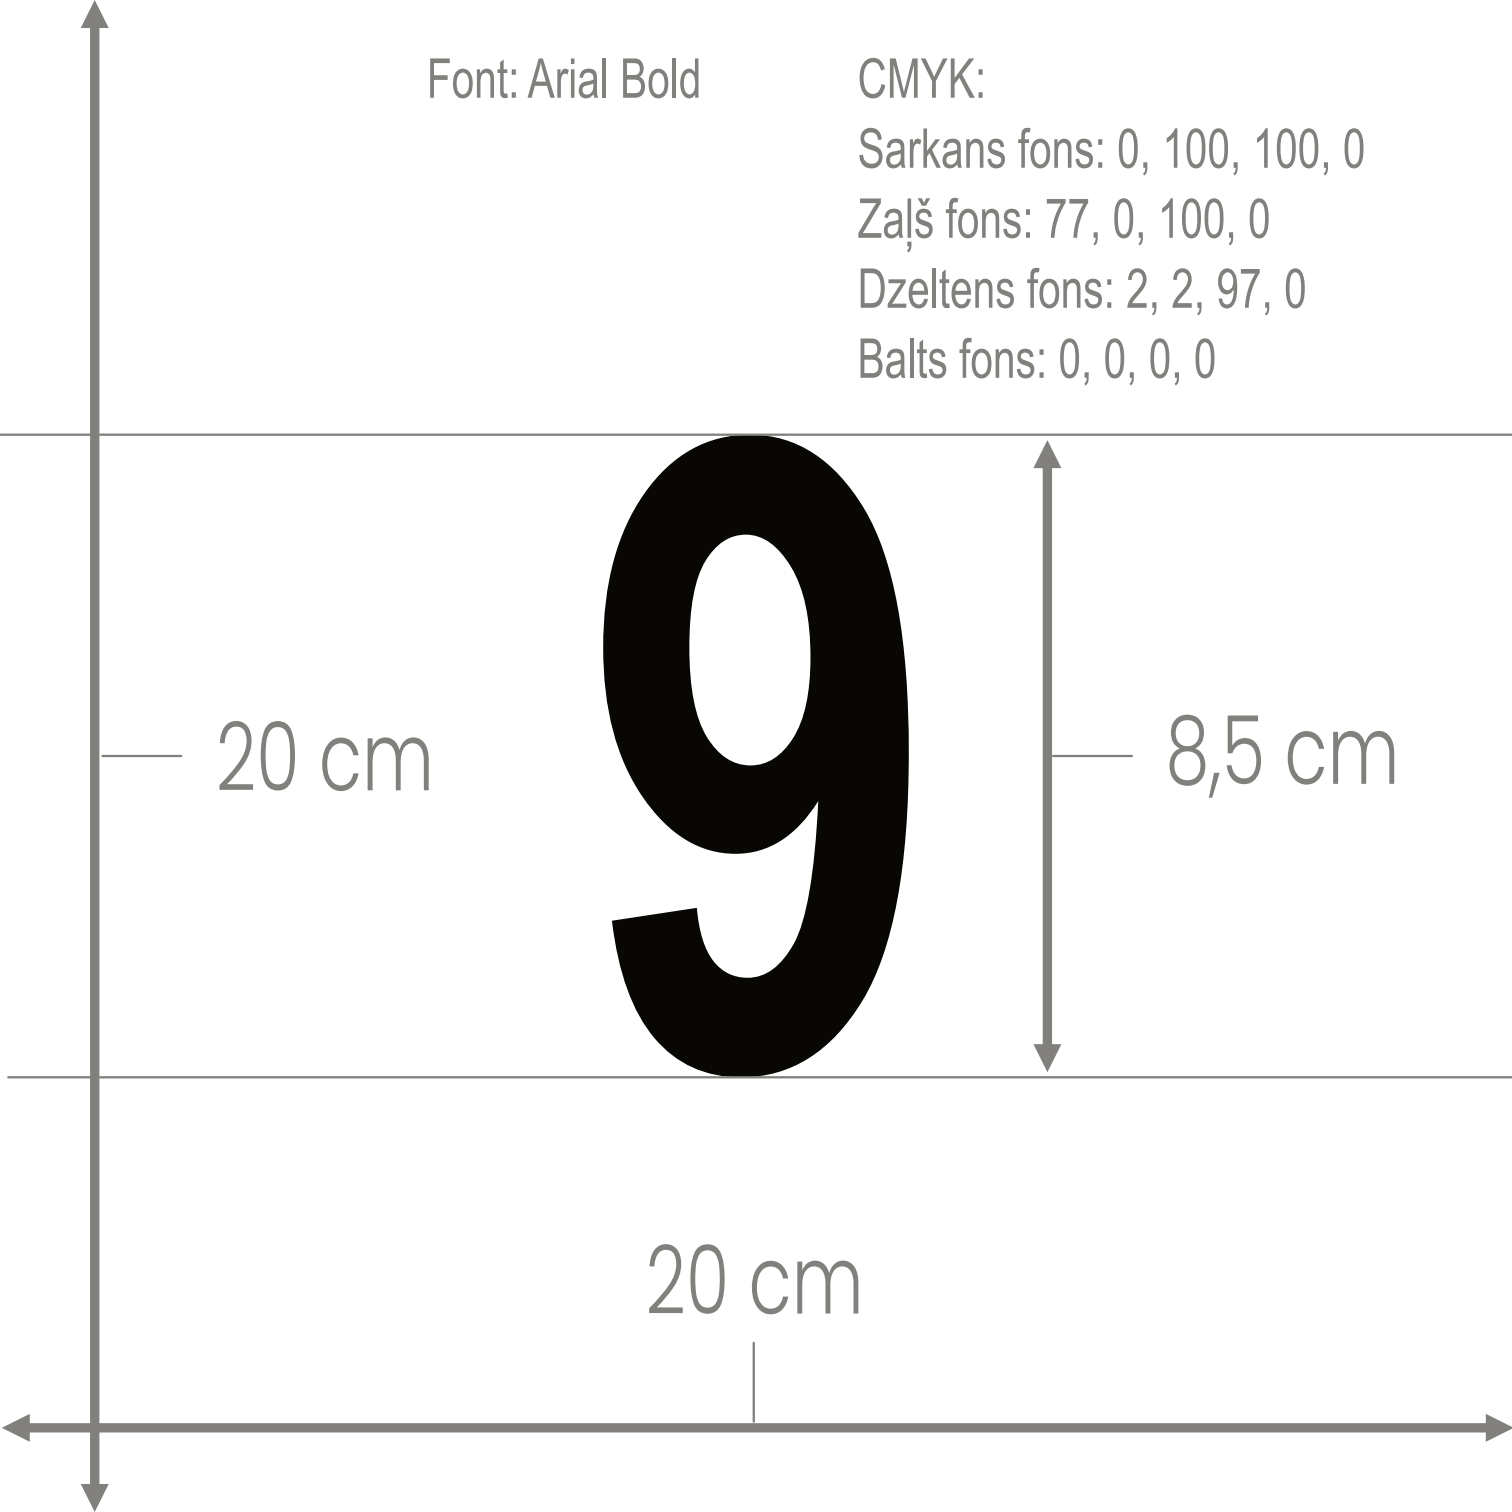

Font: Arial Bold

CMYK:

Sarkans fons: 0, 100, 100, 0

Zaļš fons: 77, 0, 100, 0

Dzeltens fons: 2, 2, 97, 0

Balts fons: 0, 0, 0, 0

20 cm

9

8,5 cm

20 cm